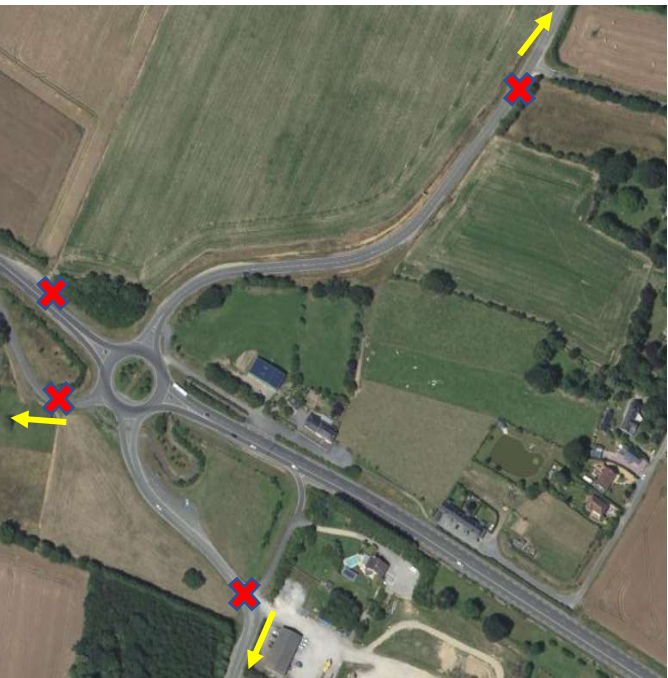

Ø Haut Chêne fermé du 3 au 4 avril 2023

TRAVAUX D'ENROBÉS SUR LES GIRATOIRES DE LA RD 771

Ø Prise Roland fermé du 4 au 6 avril 2023

Ø Hippodrome fermé du 5 au 7 avril 2023

→ déviations riverains

✘ barrages autour des giratoires

Route départementale n° 771

Communes : **Montigné-le-Brillant et Laval**

Localisation : **Giratoires : Hippodrome – Port Sec et Haut-Chêne**

Nature des travaux : **Renouvellement de la couche de roulement en enrobés**

Dates prévisionnelles

Début : **3 avril 2023**

Fin : **7 avril 2023**

Sources IGN© - Droits réservés

zone de chantier

Itinéraires de déviations

Laval – Craon

Laval → Cossé-le-Vivien

Cossé-le-Vivien → Laval