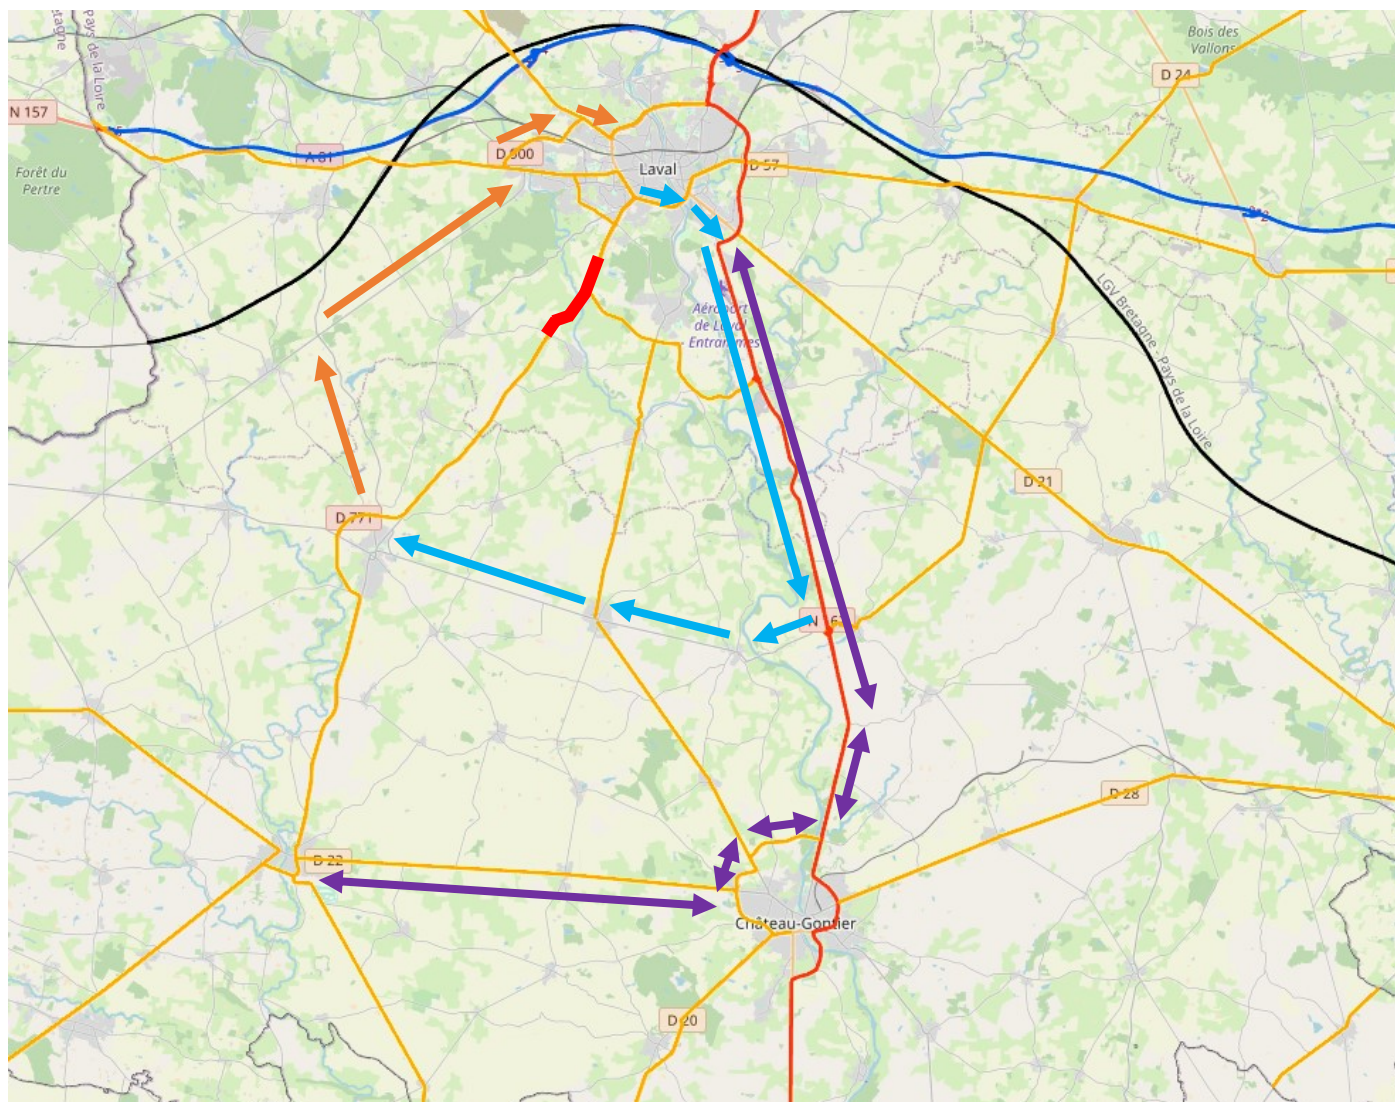

Ø Haut Chêne fermé du 3 au 4 avril 2023

TRAVAUX D'ENROBÉS SUR LES GIRATOIRES DE LA RD 771

Ø Prise Roland fermé du 4 au 6 avril 2023

Ø Hippodrome fermé du 5 au 7 avril 2023

→ déviations riverains

✘ barrages autour des giratoires

Route départementale n° 771

Communes : **Montigné-le-Brillant et Laval**

Localisation : **Giratoires : Hippodrome – Port Sec et Haut-Chêne**

Nature des travaux : **Renouvellement de la couche de roulement en enrobés**

Dates prévisionnelles

Début : **3 avril 2023**

Fin : **7 avril 2023**

Sources IGN© - Droits réservés

zone de chantier

Itinéraires de déviations

Laval – Craon

Laval → Cossé-le-Vivien

Cossé-le-Vivien → Laval