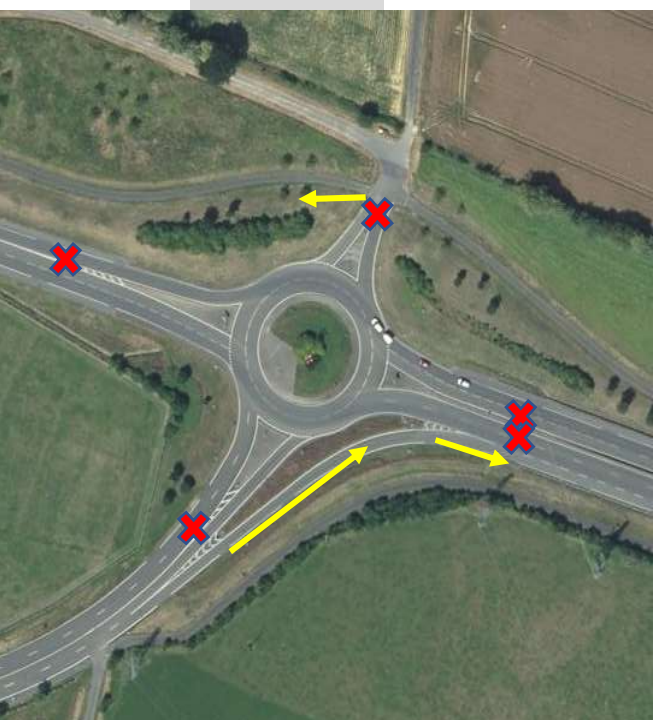

Ø Haut Chêne fermé du 3 au 4 avril 2023

TRAVAUX D'ENROBÉS SUR LES GIRATOIRES DE LA RD 771

Ø Prise Roland fermé du 4 au 6 avril 2023

Ø Hippodrome fermé du 5 au 7 avril 2023

→ déviations riverains

✘ barrages autour des giratoires

Route départementale n° 771

Communes : **Montigné-le-Brillant et Laval**

Localisation : **Giratoires : Hippodrome – Port Sec et Haut-Chêne**

Nature des travaux : **Renouvellement de la couche de roulement en enrobés**

Dates prévisionnelles

Début : **3 avril 2023**

Fin : **7 avril 2023**

Sources IGN© - Droits réservés

zone de chantier

Itinéraires de déviations

Laval – Craon

Laval → Cossé-le-Vivien