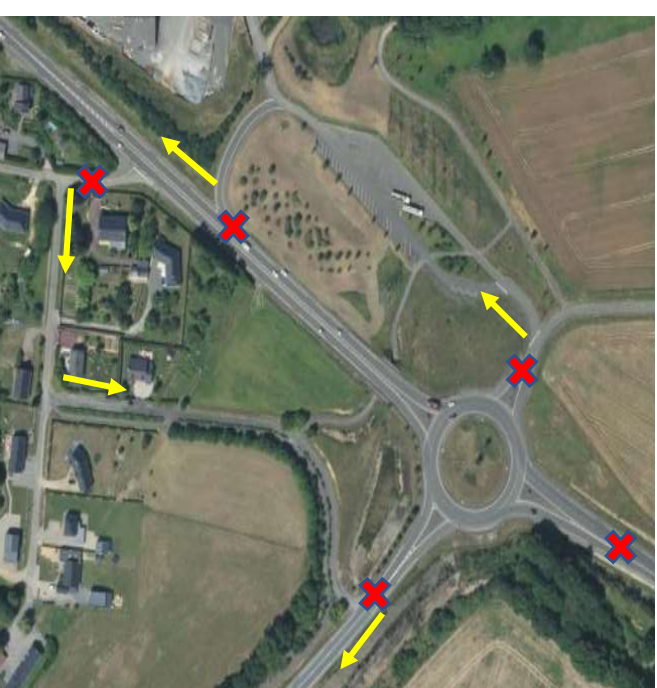

Ø Haut Chêne fermé du 3 au 4 avril 2023

TRAVAUX D'ENROBÉS SUR LES GIRATOIRES DE LA RD 771

Ø Prise Roland fermé du 4 au 6 avril 2023

Ø Hippodrome fermé du 5 au 7 avril 2023

→ déviations riverains

✘ barrages autour des giratoires

Route départementale n° 771

Communes : **Montigné-le-Brillant et Laval**

Localisation : **Giratoires : Hippodrome – Port Sec et Haut-Chêne**

Nature des travaux : **Renouvellement de la couche de roulement en enrobés**

Dates prévisionnelles

Début : **3 avril 2023**

Fin : **7 avril 2023**

Sources IGN© - Droits réservés

zone de chantier

Itinéraires de déviations

Laval – Craon

Laval → Cossé-le-Vivien

Cossé-le-Vivien → Laval