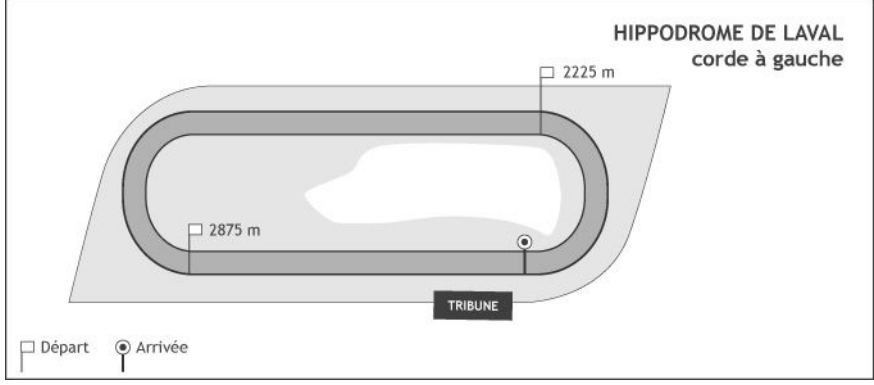

8 HAQUITIN 00.2850
10a8a6m6a9a6a(21)7a
Jockey : M. Durville
Entraîneur : A. Lelodet

► ALENÇON 4 sept. 22. Attelé (F) - 16.000€ - 2675m - Cde à g. - 16 pts
1. Hypso des Caillons... 00.2675
2. High Dream..... 2675
3. Horizon de Mai..... 00.2675
7. Hammerless..... 00.2675
9. Horace d'Arthenay... 2675
10. HAQUITIN..... 2675
(D. Armellini)
A figuré dans la seconde partie du peloton, côté corde, avant de ne pouvoir passer la vitesse supérieure dans la phase finale.

► PARIS-VINCENNES 21 juin 22. Attelé (R) - Récl. - 18.000€ - 2850m - Cde à g. - 11 pts
1. Hartford..... 00.2850 1'15"8
2. Hanane Montaval... 00.2850 1'15"9
3. Hellu Danepierre... 00.2850 1'16"0
8. HAQUITIN..... 00.2850 1'16"5
(C. Defaux 52/1)
Rapidement parmi les derniers, n'a jamais été en mesure de se rapprocher utilement dans la phase finale.

► GOURNAY-EN-BRAY 5 juin 22. Monté (E) - Apprentis et lads-jockeys - 15.000€ - 2550m - Cde à d. - 12 pts
1. Get it Luna..... 00.2550 1'14"9
2. Gold Eleven..... 00.2550
3. Hibiscus Fab..... 00.2550
6. HAQUITIN..... 00.2550
(C. Thouroude)
Toujours dans la seconde moitié du peloton, n'a pu se rapprocher utilement; a gagné un rang après enquête.

Bellevue la forêt
LAVAL

DS AUTOMOBILES