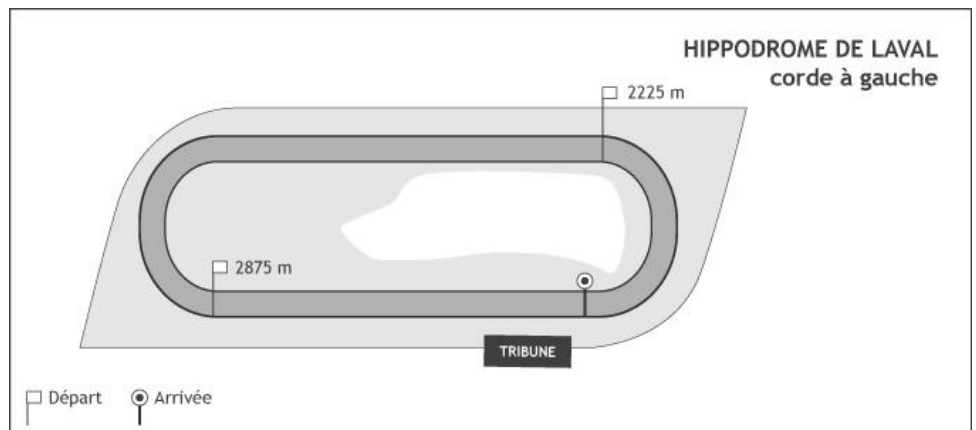

Veronika
Bijouterie Gourmande
By A&AG Instinct Créatif

HIPPODROME DE LAVAL
COFFRET CADEAUX
VIVEZ UN SPECTACLE UNIQUE DE JOUR COMME DE NUIT

Disponibilité l'intégralité du contenu sur www.hippodrome-laval.fr
communication: Hippodrome.laval@gmail.com

SALMON
btp
www.groupe-namaste.com

Agri Campus Laval
Enseignement public des métiers de la nature et du vivant

Membre de **Generation GRAND R**
Soutenu par : **MINISTRE DE L'AGRICULTURE ET DE LA SOUVERAINETE ALIMENTAIRE**

Cultivons votre avenir

LYCÉE CFA CFPPA EXPLOITATION ATH HALLE AGRO

agricampus-laval.fr
02 43 68 24 93
321, route de St-Nazaire
53013 LAVAL

La Vigne et le Terroir
Vins, Spiritueux et coffrets cadeaux

La Vigne et le Terroir
53200 Azé

lavigneetleterroir@gmail.com ● 06 98 90 12 78 / 06 40 18 83 38

En 2026, les courses à LAVAL, la semaine c'est **GRATUIT**
Samedis, dimanches, jours fériés et journées avec Quinté+: 2 €
Gratuit pour les moins de 18 ans et les PMR
Le programme est vendu 1 €

Prochaine date

COURSE 7 21°C
10 2 8 3 7 4 4 5 9 6 13 14

Séché FENDT Crédit Mutuel TWY

JEUDI 25 JUIN 15H40