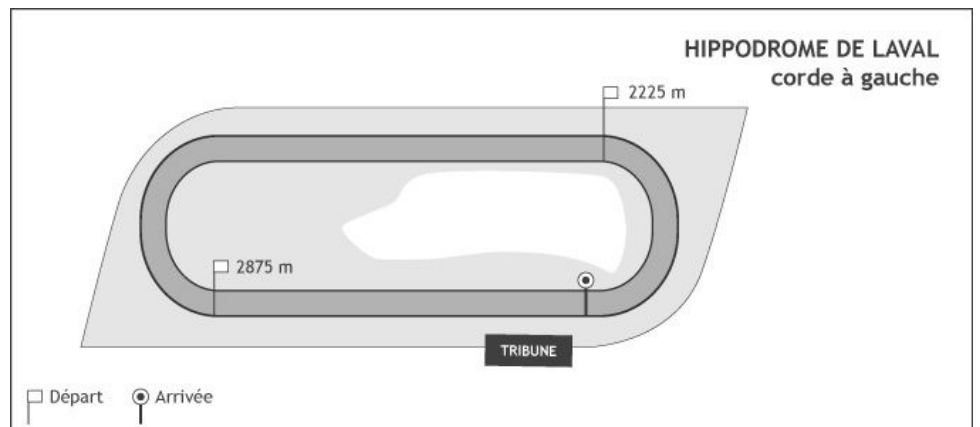

GRAND NATIONAL DU TROT
+ D'INFOS SUR LETROT.COM

GNT 2026
GRAND NATIONAL DU TROT

HIPPODROME LAVAL
ÉTAPE 6
3 JUN 2026
12H30 - ENTRÉE 2€

ANIMATIONS GRATUITES POUR LES ENFANTS
VILLAGE GOURMAND
APRÈS LES COURSES DJ SET BY IBANO & DARKER