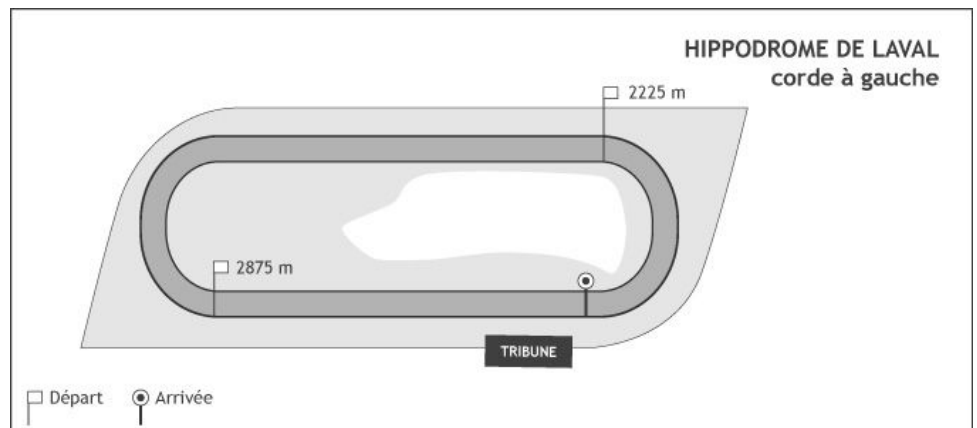

Veronika
Bijouterie Gourmande

By A&AG Instinct Créatif

HIPPODROME DE LAVAL
COFFRET CADEAUX
VIVEZ UN SPECTACLE UNIQUE DE JOUR COMME DE NUIT

Disponibilité l'intégralité du contenu sur www.hippodrome-laval.fr
communication:hippodrome.laval@gmail.com

SALMON
btp

www.groupe-namaste.com

Agri Campus Laval
Enseignement public des métiers de la nature et du vivant

Membre de **GENERATION GRAND R**
Soutenu par : **LE MINISTRE DE L'AGRICULTURE ET DE LA SOUVERAINETE ALIMENTAIRE**

Cultivons votre avenir

LYCÉE CFA CFPPA EXPLOITATION ATH HALLE AGRO

agricampus-laval.fr
02 43 68 24 93
321, route de St-Nazaire
53013 LAVAL

La Vigne et le Terroir
Vins, Spiritueux et coffrets cadeaux

La Vigne et le Terroir
53200 Azé

lavigneetleterroir@gmail.com ● 06 98 90 12 78 / 06 40 18 83 38

En 2026, les courses à LAVAL,
la semaine c'est **GRATUIT**
Samedis, dimanches, jours fériés et journées
avec Quinté+: 2 €
Gratuit pour les moins de 18 ans et les PMR
Le programme est vendu 1 €

Prochaine date

VENDREDI 22 MAI 18H30 CSI

1ÈRE NOCTURNE DE LA SAISON

HIPPODROME DE LAVAL
BELLEVUE-LA-FORÊT