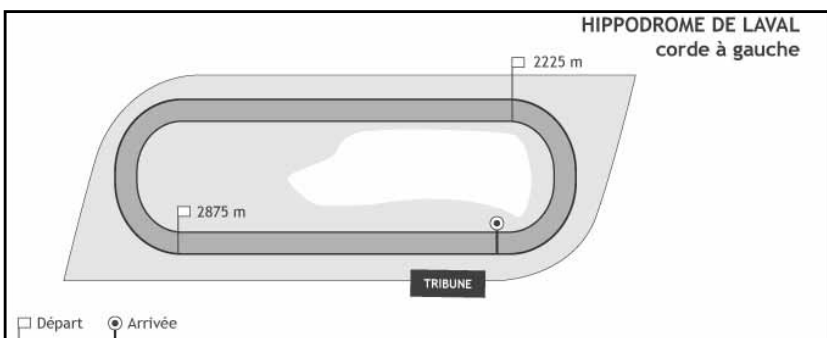

Vite à l'arrière-garde, a été disqualifiée pour finir.

5. VALSE MESLINOISE 2875

2a5a6aDa1a
Eleveur : Mr Louis CHESNEAU ★
► 17.04.13 Cordemais ◀
Attefé - Course E - 22.000€ - 2825m - 15p
1. Valentine d'Oo **ØA** 2825 1183
2. VALSE MESLINOISE 2825 1185
(C. Tiger 22/1)
3. Victoire Passion 2850 1178
4. Volta Gédé 2825 1185
5. Victoire du Médoc 2850 1178

► 31.03.13 Maure-de-Bret. ◀

Attefé - Course G - 18.000€ - 2850m - 14p
1. Victory America **ØA** 2850 1165
2. Victoire de Sèvres **ØP** 2850 1167
3. Vertu de Tillard **ØP** 2850 1168
4. Victoria Delavera 2850 1171
5. VALSE MESLINOISE 2850 1171
(C. Tiger 12/1)

► 10.03.13 Mauquenchy ◀

Attefé - Course G - 14.000€ - 2850m - 12p
1. Véloce de Ginal **ØP** 2850 1191
2. Valentino Neige 2850 1193
3. Volcan de Gautiers 2850 1194
4. Victorieux Désert **ØA** 2850 1194
5. Vahiné du Dollar 2850 1194
6. VALSE MESLINOISE 2850 1195
(C. Tiger)

6. VÉRA CITY 2875

2a6a0a(12)4a0a6a8a7a3a4a5a
Eleveur : Mlle Françoise LAROCHE
► 09.05.13 Le Gd-Fougeray ◀
Attefé - Course H - 13.000€ - 2750m (Herbe) - 16p
1. Vania d'Irai 2750
2. VÉRA CITY 2775
(C. Nivard)
3. Valseuse de l'Ante **ØP** 2775
4. Vénus Quesnot 2750
5. Vive du Fourneau 2750

► 24.03.13 La Guerche-de-Bret. ◀

Attefé - Course F - 11.000€ - 2800m (Herbe) - 14p
1. Vicky de Rovoi **ØA** 2825
2. Villa d'Yvel **ØA** 2825
3. Vitesse du Surf 2825
4. Victoria de l'Étre 2800
5. Voltage Darche 2825
6. VÉRA CITY **ØP** 2825
(S. Le Cerf)