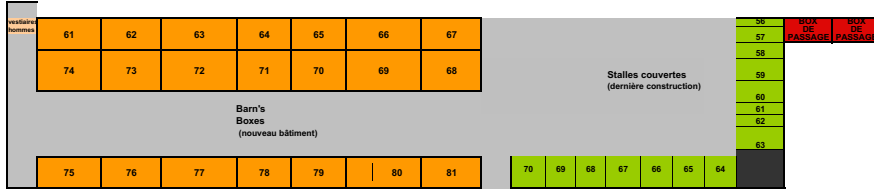

VERS LES BALANCES →

Parking

Cour

WC

VERS LA PISTE →

Silverium

BOXES
STALLES

PARKING

PLAN DES BOXES ET STALLES

41	42	43	44	45	46	47	48	49	50	51	52	53	54	55	56	57	58	59	60	35	34	33	32	31	30	29	28	27	26	25	24	23	22	21	20	19	18	17	16	15	14	13	12	11	10	9	8	7	6	5	4	3	2	1
----	----	----	----	----	----	----	----	----	----	----	----	----	----	----	----	----	----	----	----	----	----	----	----	----	----	----	----	----	----	----	----	----	----	----	----	----	----	----	----	----	----	----	----	----	----	---	---	---	---	---	---	---	---	---

Parking

VERS LES BALANCES →

Salle

Stalles couvertes
(dernière construction)

BOXES
STALLES

PARKING

VERS LA PISTE →