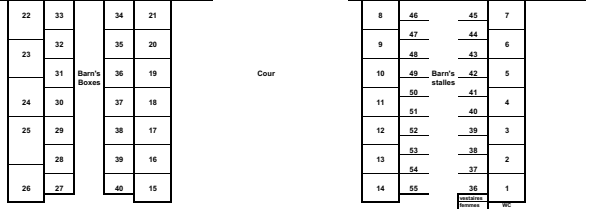

PLAN DES BOXES ET STALLES

41	42	43	44	45	46	47	48	49	50	51	52	53	54	55	56	57	58	59	60	35	34	33	32	31	30	29	28	27	26	25	24	23	22	21	20	19	18	17	16	15	14	13	12	11	10	9	8	7	6	5	4	3	2	1

Parking